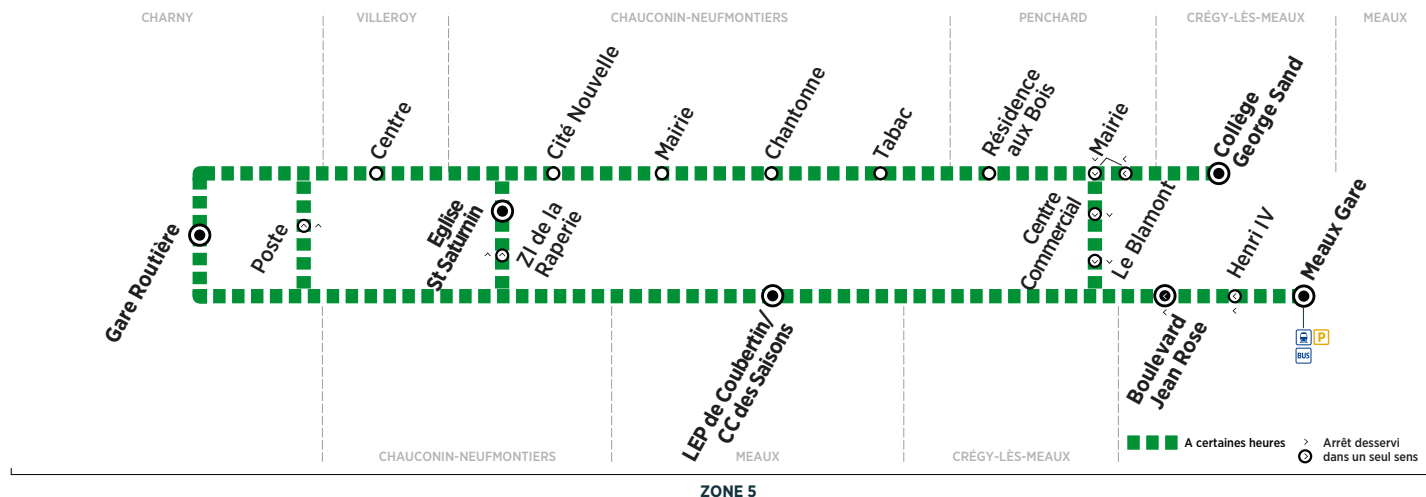

Horaires valables du 28 janvier au 31 août 2019

Du lundi au vendredi

CRÉGY-LES-MEAUX	Collège George Sand	12:35	12:35	16:05	17:05
PENCHARD	Mairie	12:40	12:40	16:10	17:10
	Résidence aux Bois	12:41	12:41	16:11	17:11
CHAUCONIN-NEUFMONTIERS	Tabac	12:45	12:45	16:15	17:15
	Chantonne	12:46	12:46	16:16	17:16
	Mairie	12:46	12:46	16:16	17:16
	Cité Nouvelle	12:48	12:48	16:18	17:18
	Église St Saturnin	12:49	12:49	16:19	17:19
VILLEROY	Centre	12:55		16:25	17:25
CHARNY	Gare Routière	12:59		16:29	17:29

Circule les lundis, mardis, jeudis et vendredis uniquement en période scolaire.

Circule le mercredi uniquement en période scolaire.

Bon à savoir

- Pas de service les dimanches et jours fériés.
- Nos conducteurs s'efforcent en permanence de respecter ces horaires. Les conditions de circulation peuvent toutefois causer occasionnellement des retards.

Contact
Keolis CIF

01 48 62 38 33
Keolis-CIF.com
vianavigo.com